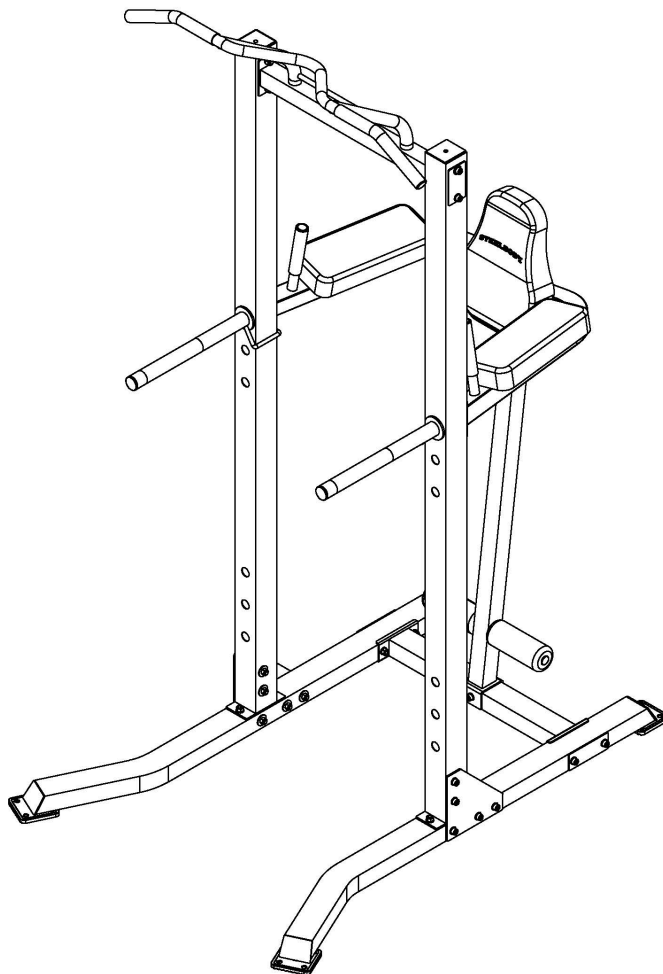

STEELBODY

POWER TOWER

Silla Rusa

STB-98501

IMPORTANT: Please read the Important Safety Notice and Assembly Information in the Owner's manual before assembling this product.

Assembly Manual

IMPORTANTE: Lea el Aviso de Seguridad Importante y la información de Ensamblaje incluida en el Manual del Propietario antes de ensamblar este producto.

Manual de Ensamblaje

180409

②9 × 12

③5 × 25

③6 × 42

③0 × 8

③7 × 6

③1 × 19

③2 × 2

③3 × 6

③4 × 4

6# × 1

8# × 1

31

x 4

M10x3³/₄"

36

x 8

Φ³/₄"

35

x 4

M10

1

34			× 4	M10×2 ³ / ₄ "
35	 		× 4	M10
36	 		× 4	Φ ³ / ₄ "