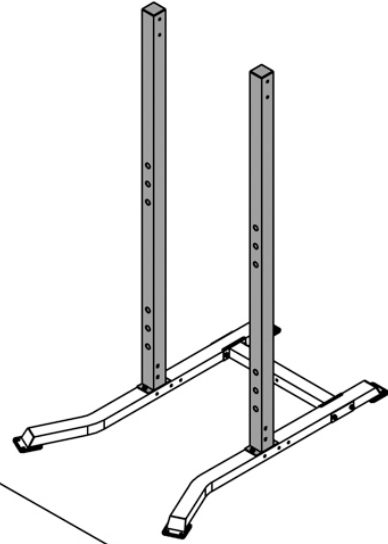

STEELBODY

POWER TOWER

Silla Rusa

STB-98501

IMPORTANT: Please read the Important Safety Notice and Assembly Information in the Owner's manual before assembling this product.

Assembly Manual

IMPORTANTE: Lea el Aviso de Seguridad Importante y la información de Ensamblaje incluida en el Manual del Propietario antes de ensamblar este producto.

③2 × 2

③3 × 6

③4 × 4

6# × 1

8# × 1

31

x 4

M10x3³/₄"

36

x 8

Φ³/₄"

35

x 4

M10

1

34			× 4	M10×2 ³ / ₄ "
35	 		× 4	M10
36	 		× 4	Φ ³ / ₄ "

31

x 1

M10x3³/₄"

36

x 2

Φ³/₄"

35

x 1