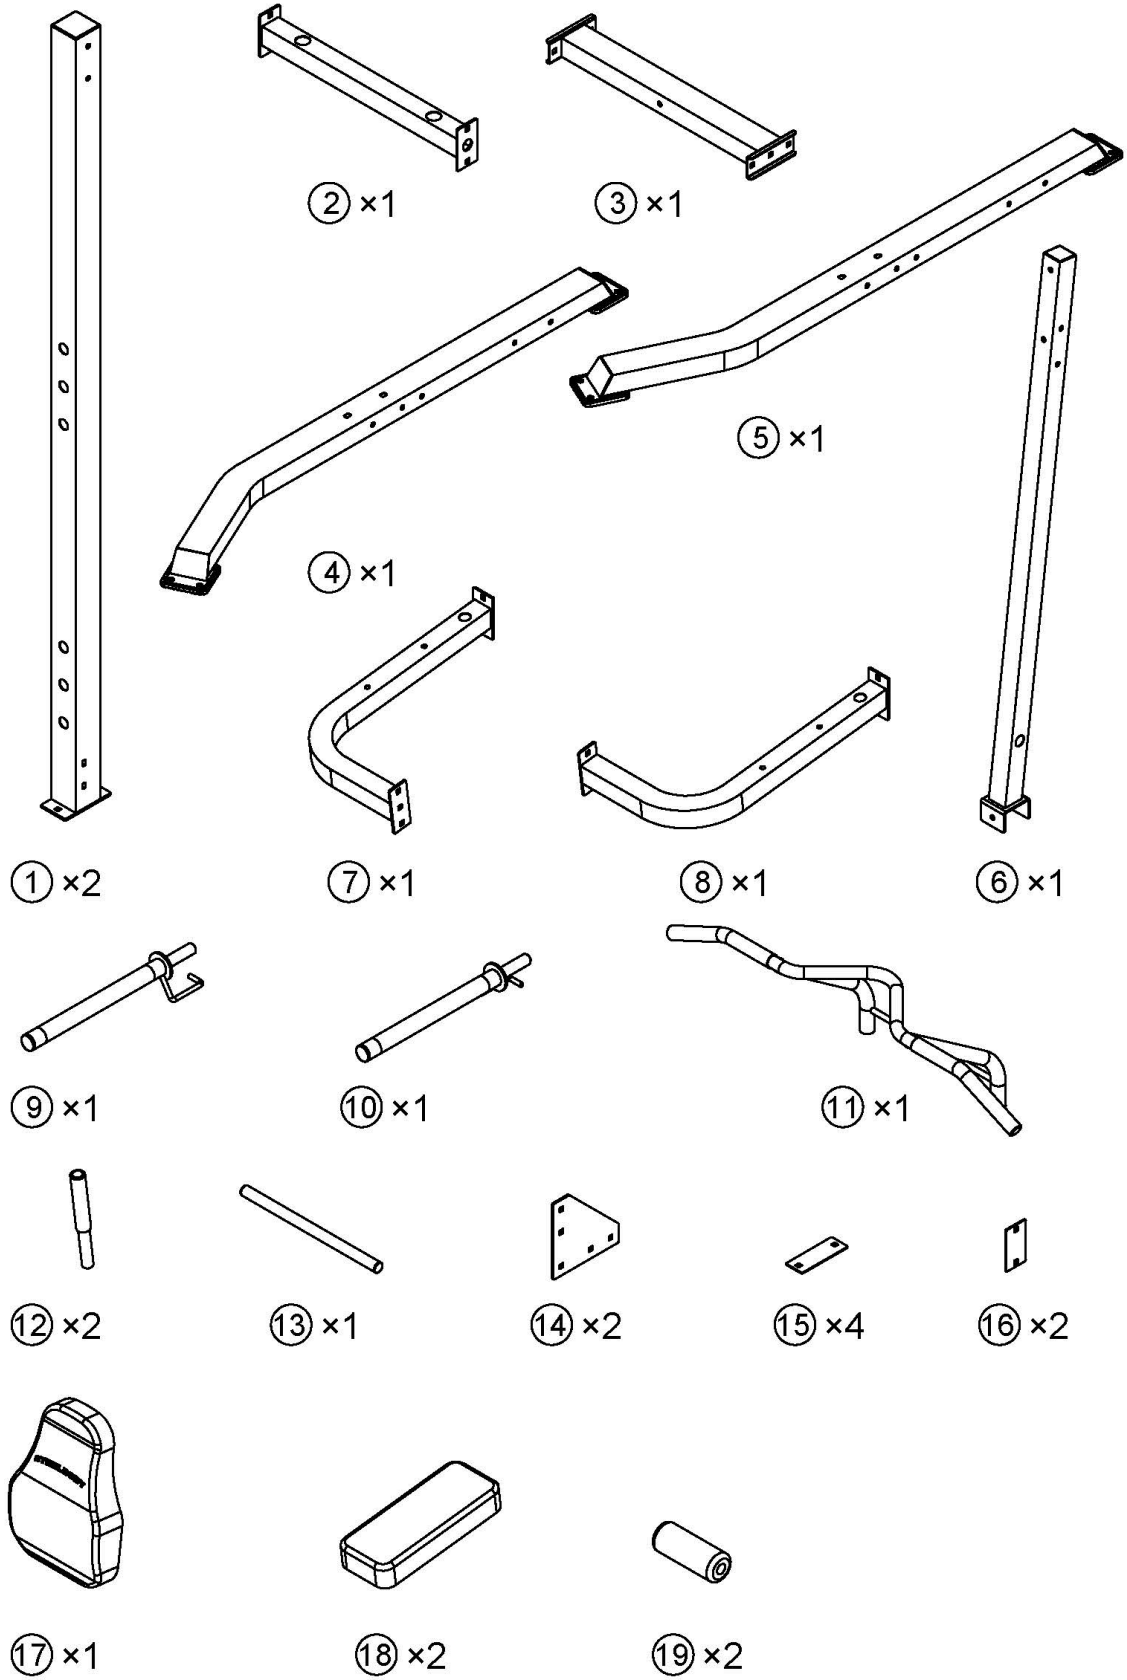

STEELBODY

POWER TOWER

Silla Rusa

STB-98501

IMPORTANT: Please read the Important Safety Notice and Assembly Information in the Owner's manual before assembling this product.

Assembly Manual

IMPORTANTE: Lea el Aviso de Seguridad Importante y la información de Ensamblaje incluida en el Manual del Propietario antes de ensamblar este producto.

Manual de Ensamblaje

180409

②9 × 12

③5 × 25

③6 × 42

③0 × 8

③7 × 6

③1 × 19

③2 × 2

③3 × 6

③4 × 4

6# × 1

8# × 1

31

x 4

M10x3³/₄"

36

x 8

Φ³/₄"

35

x 4

M10

1

34			× 4	M10×2 ³ / ₄ "
35	 		× 4	M10
36	 		× 4	Φ ³ / ₄ "