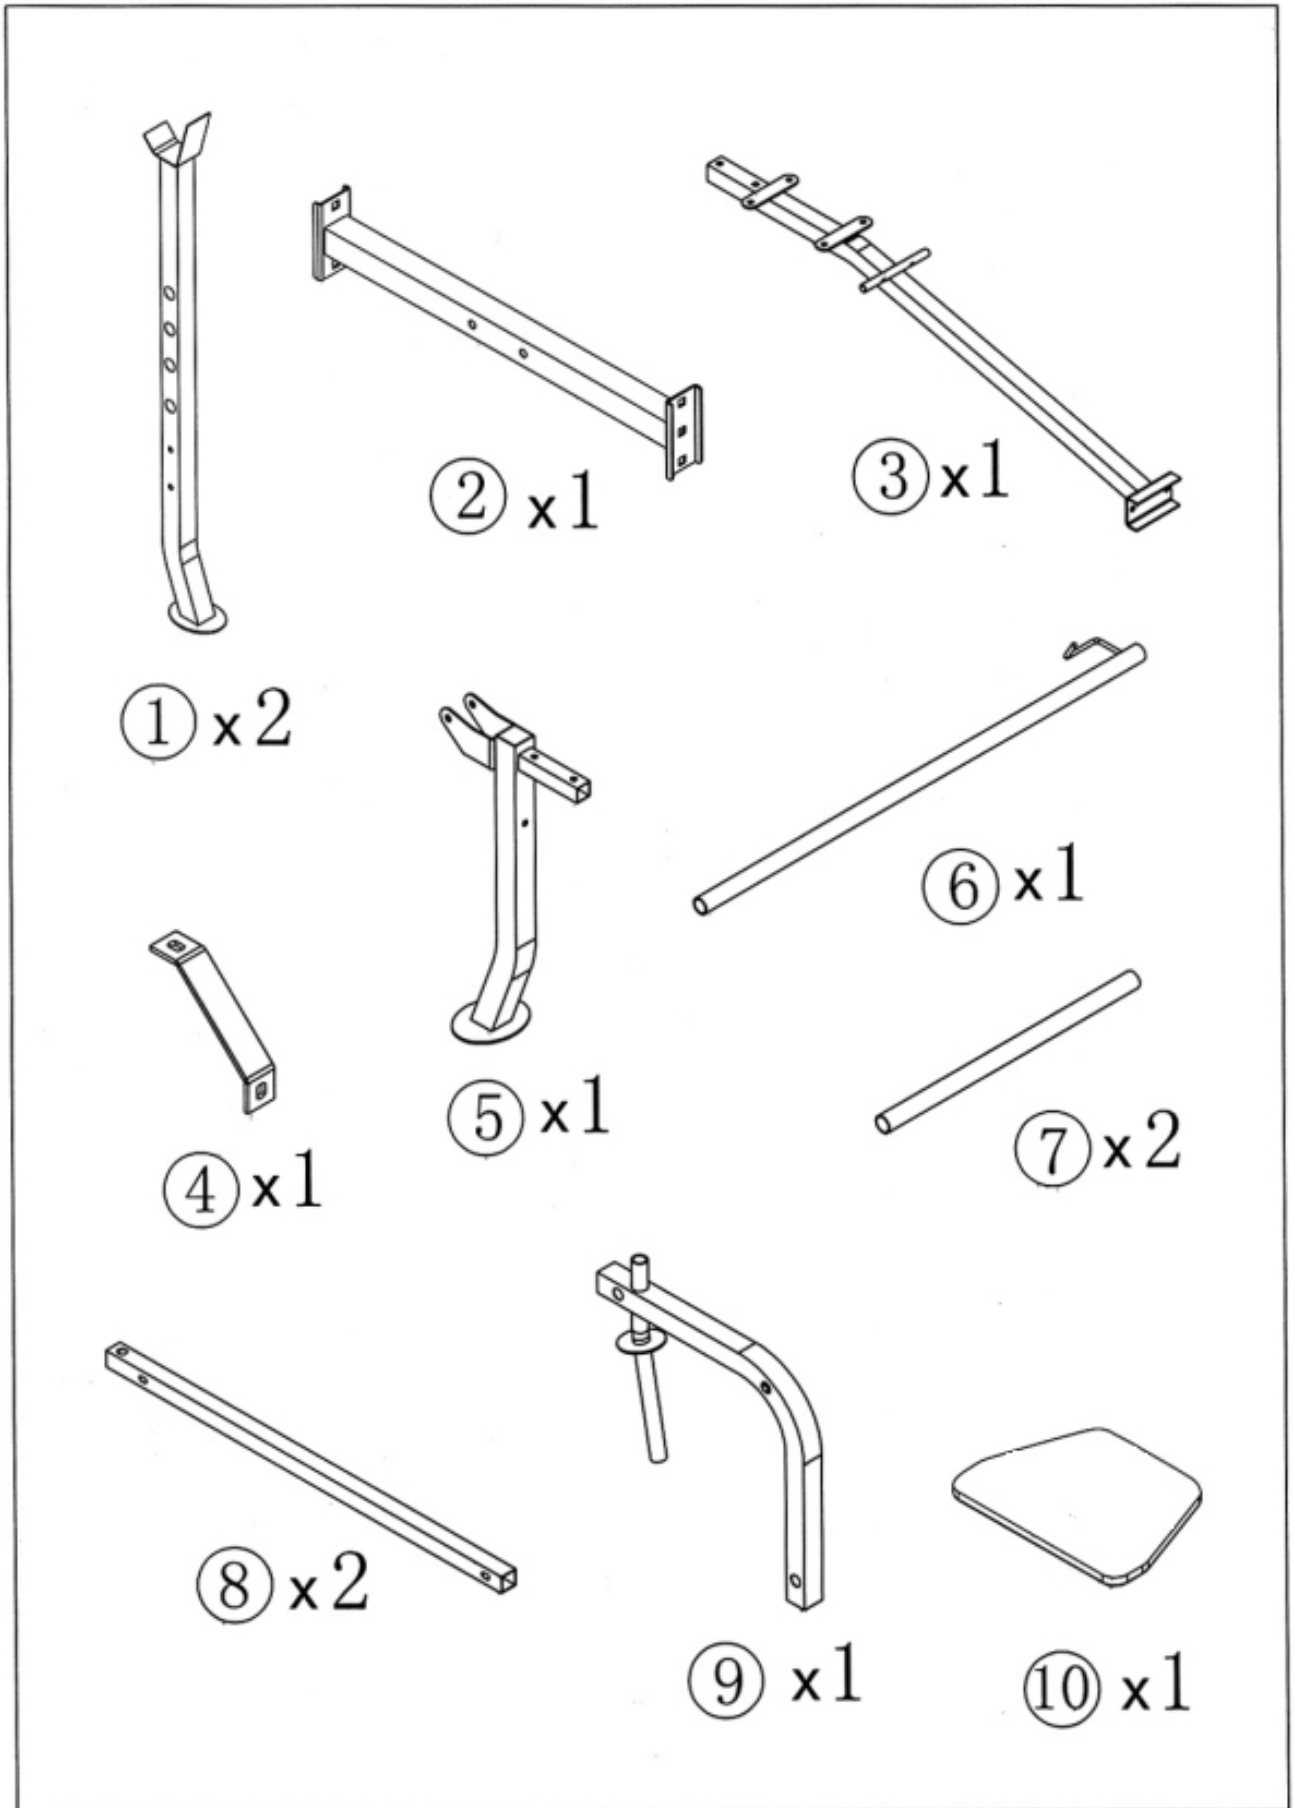

MARCY®

MARCY PRO WEIGHT BENCH With 100-lb set PM-2084

IMPORTANT: Please read the Important Safety Notice and Assembly Information in the Owner's manual before assembling this product.

Assembly Manual

ATTENTION! Veuillez lire attentivement l'*Avis de sécurité important* ainsi que le *Mode d'assemblage* dans le Manuel de l'utilisateur avant d'assembler cet appareil.

Guide d'assemblage

210409

①① x 1

①② x 1

①③ x 2

①④ x 1

①⑦ x 4

①⑨ x 3

mm

②④ x 4

M10 x 2 5/8"

③⑥ x 4

M10

③④ x 4

Ø 3/4"

1

②⑤	x 2		M10 x 2 1/8"	③③	x 3		∅ 5/8"
②⑥	x 1		M8 x 1 5/8"	③④	x 2		∅ 3/4"
②⑦	x 1		M8 x 1 3/4"	③⑤	x 3		M8
③①	x 1		M8 x 2 1/8"	③⑥	x 2		M10

2

②⑨ x 4

M6 x 1 $\frac{3}{8}$ "

③① x 4

M6 x $\frac{5}{8}$ "

③② x 8

Ø $\frac{1}{2}$ "